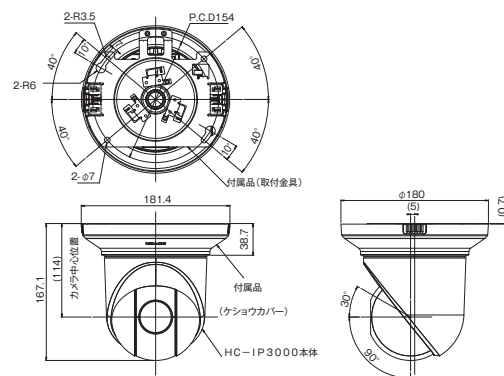

HC-IP3000

屋外ドームハウジング
A-ODW5C1S(OW)
 オープン価格*

オープン価格

項目	仕様	
設置条件	屋内専用、天吊り	
最大旋回角度	水平：360°エンドレス、垂直：+30°～-90°±2°	
ケース部	水平回転速度	0.3°/秒～100°/秒（マニュアル）±10%、 300°/秒（プリセット）±10%
	垂直回転速度	0.2°/秒～100°/秒（マニュアル）±10%、 300°/秒（プリセット）±10%
	プリセットポジション	最大 16 カ所
	撮像素子	1/4 型 CCD センサー
有効画素数	768 (H) × 494 (V) 約 38 万画素	
最低被写体照度	通常モード時 カラー 0.5lx / 白黒 0.05lx 蓄積モード時 カラー 0.02lx / 白黒 0.002lx (32 倍)	
カメラ部	S/N 比	50dB 以上
	フリッカー補正	自動補正
	ワイドダイナミックレンジ機能	有
	映像信号出力	画角調整用 1 系統 (φ 3.5mm ミニジャック)
	ズーム比	35 倍 (光学) 焦点距離 f:3.4 ~ 119mm
	焦点距離	3.4 ~ 119mm
	水平画角	約 58.2° (WIDE 端) ~ 約 1.8° (TELE 端)
ネットワーク部	映像圧縮方式	H.264、MPEG4、JPEG
	解像度	640 × 480、640 × 240、320 × 240
	映像更新レート	最高 30fps
	音声圧縮方式	ADPCM (G.726) (16、24、32kbps)
	音声入力	入力数：MIC × 1、出力数：LINE × 1
	インターフェイス	Ethernet：100BASE-TX、10BASE-T (RJ-45)
プロトコル	TCP/IP、UDP、HTTP、FTP、SMTP、SNTP、RTSP、RTCP、RTP、DNS	
ユーザー登録数	最大 10	
一般仕様	電源供給	PoE (Power over Ethernet IEEE802.3af 方式準拠) 約 12W
	外形寸法 (W × H)	φ 127 × 165 (H) mm (突起部を除く)
	質量	約 1.2kg
	接点	接点数 (1 入力：無電圧メーク接点入力、1 出力：オープンコネクタ)
	動作温湿度	-10 ~ 50℃ 90% RH 以下 (* 0℃以下は通電必要)

寸法図

単位：mm

360° エンドレス旋回

1台で監視の目が 広範囲に行き届く旋回機能。

水平360°のエンドレス旋回に加え、垂直方向にも+30°から-90°に可動する旋回機能を装備。ホテルのロビーをはじめ、ショッピングモールの広場、各種店舗の中央付近の天井などに設置すれば、全方位の監視を1台で実現することができます。

旋回可動範囲

35倍ズーム

遠方までモニタリング可能な 35倍の高倍率ズーム。