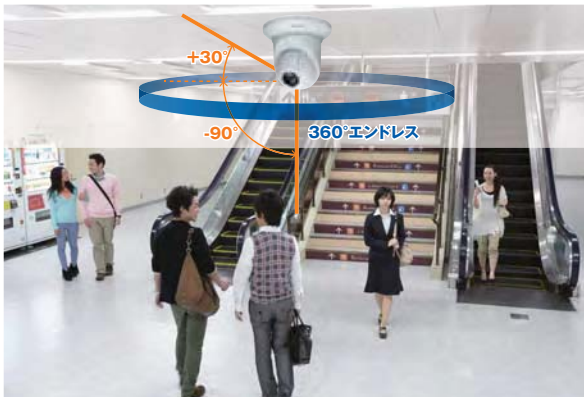

寸法図

単位：mm

360° エンドレス旋回

1台で監視の目が 広範囲に行き届く旋回機能。

水平360°のエンドレス旋回に加え、垂直方向にも+30°から-90°に可動する旋回機能を装備。ホテルのロビーをはじめ、ショッピングモールの広場、各種店舗の中央付近の天井などに設置すれば、全方位の監視を1台で実現することができます。

旋回可動範囲

35倍ズーム

遠方までモニタリング可能な 35倍の高倍率ズーム。

カメラ周辺はもとより、遠方までのモニタリングを可能にする高倍率35倍のズーム機能を搭載。カメラ周辺は水平約58°の広い視野で撮影し、遠方は水平1.8°の視野でズームアップ可能。遠くにいる人物などの顔や服装も判別できるため監視力がアップします。

プリセット高速旋回

重要エリアに絞った 効率的な監視ができるプリセット機能。

広範囲に及ぶモニタリングエリアの中で特に重視したい場所を16カ所まで登録できるプリセット機能を採用。たとえばレジ周りや出入口など、監視の目を光らせたい場所を登録すれば、カメラが300°/秒という高速で登録場所の角度へ旋回し、効率的なモニタリングが行えます。