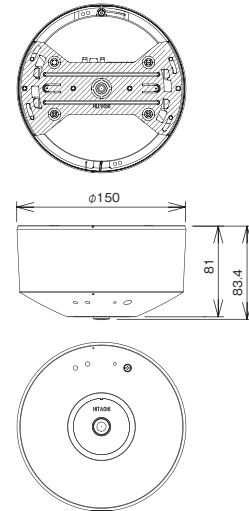

Fine Vision XD **MEGA**

固定焦点
(魚眼)

本体希望小売価格
220,000円(税抜き)

項目	仕様
種類	固定焦点(魚眼)
レンズ	
F値	F:2.1
焦点距離	f=1.27mm
画角	水平 180°
垂直	180°
センサー	
撮像素子	1/2.8型CMOS型個体撮像素子
有効画素数	約214万画素 1944(H)×1104(V)
走査方式	プログレッシブ
最低被写体照度	標準時0.7lx以下(AGC High) 高感度時0.1lx以下(AGC High、電子感度アップ8倍)
カメラ機能	
ワイドダイナミックレンジ(WDR)	有(高速・低速シャッター画像の合成方式)
電子感度アップ(DSS)	有(×1、×2、×4、×8)
デジタルノイズリダクション(DNR)	有(OFF、LOW、MID、HIGH)
ホワイトバランス	自動/手動(AUTO-Normal、AUTO-Wide、MANUAL)
オートゲインコントロール(AGC)	自動(LOW、NORM、HIGH)
モーションディテクタ	有(画像認識方式)
フリッカー補正	有(シャッター制御方式)
プライバシーマスク	有(最大20箇所)
いたずら検知	有
デナイト機能(ナイトモード)	自動/手動(AUTO、COLOR、MONO)
画像圧縮方式	H.264、JPEG
画像	
出力画像サイズ(解像度)	SHD(1440×1080)、SXVGA(1280×960)、VGA(640×480)、Q-VGA(320×240)
フレームレート	最大30fps
音声	
音声圧縮方式	G.726
音声入力	内蔵マイク、外部マイク、ライン入力(切換え)
通信	
通信プロトコル	TCP/IPプロトコル イーサネット(IEEE802.3)
ネットワーク層	IPv4、IPv6、ICMP、ARP
トランスポート層	TCP、UDP、RTP
アプリケーション層	HTTP、FTP、POP3、SMTP、SNMP、RTSP、RTCP、SNTP、DNS
帯域制御	有(H.264)
マルチキャスト対応	H.264
ONVIF対応	有(ProfileS)
時計機能	有(内蔵)
障害通知、記録機能	SNMP機能対応、ログ機能
セキュリティ	BASIC認証
状態表示	状態表示LED(赤)、通信確認LED(黄、緑) アラーム入出力(端子台 各1系統)
外部入出力	音声入出力(φ3.5mmミニジャック 各1系統) 画角調整用映像出力(φ3.5mmミニジャック)
記録機能	有(SDHC、SDXCメモリーカードへ記録)*1
使用温度範囲(湿度)	-10~50℃(90%以下 結露なきこと)
電源	PoEまたは、DC12V(VK-AC28より供給)
消費電力	約4.1W
外形寸法(W×H×D)	φ150×81mm(取付金具及び突起部を除く)
質量	約0.46kg(本体)

寸法図

単位: mm

*1 接続確認を行った機器に関する最新情報は、<http://www.hitachi.co.jp/bouhan/>をご覧ください。