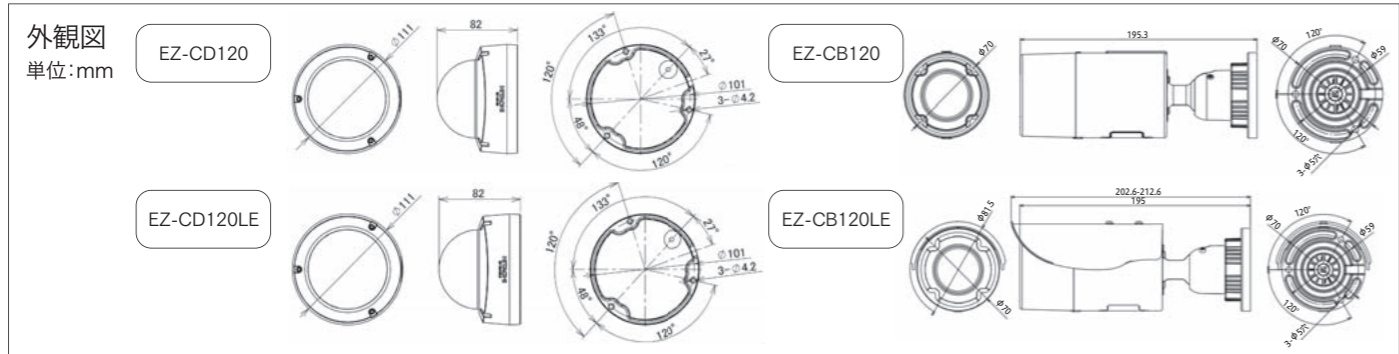

■ネットワークカメラ仕様

項目	EZ-CB120	EZ-CD120	EZ-CB120LE	EZ-CD120LE	
価格	オープン価格*				
レンズ	種類	固定焦点レンズ			
	F値	1.8			
	焦点距離	2.8mm			
	画角	水平:114° 垂直:63°			
センサー	撮像素子	1/2.8型CMOS型固体撮像素子			
	有効画素数	約213万ピクセル (1945×1097)			
カメラ機能	最低被写体照度	標準時:0.3 lx以下(1/30 AGC Auto) 高感度時:0.1 lx以下 (電子感度アップ4倍 AGC Auto)	標準時:0.3 lx以下(1/30 AGC Auto) 高感度時:0.1 lx以下 (電子感度アップ4倍 AGC Auto) 赤外線照射機能 ON時:0 lx(ナイトモード)		
	ワイドダイナミックレンジ(WDR)	有(Digital WDR)			
	電子感度アップ(DSS)	有(最大4倍)			
	デジタルノイズリダクション(DNR)	有(Manual)			
	ホワイトバランス	自動/手動(Auto, ATW, Manual)			
	オートゲインコントロール(AGC)	自動/手動(Auto, Manual)			
	フリッカー補正	有(シャッター制御方式)			
	プライバシーマスク	有(最大8箇所)			
	デナイト機能(ナイトモード)	無	自動/手動 [Auto, Day(Color), Night(Mono)]		
	画像圧縮方式	H.264			
	赤外線照射機能	無	赤外線LED搭載(ナイトモード時に有効)*2		
	上下左右反転機能	有			
	画像	出力画像サイズ(ピクセル)	フルHD(1920×1080), Quad VGA(1280×960), HD(1280×720), VGA(640×480), VGA Wide(640×360), QVGA(320×240)		
		フレームレート	最大30fps		
通信	通信プロトコル	TCP/IPプロトコル イーサネット (IEEE802.3) / IPv4, ICMP, ARP / TCP, UDP, RTP / HTTP, RTSP, RTCP, DNS			
	マルチキャスト対応	H.264			
	ONVIF対応	有(Profile S)			
時計機能	有(ただし時計保持機能なし)				
防塵・防水規格	非対応	IP66			
使用温度範囲(湿度)	-20~50°C(90%以下 結露なきこと)				
電源	PoE				
消費電力	107mA/約5.1W	120mA/5.7W	157mA/約7.5W	203mA/9.7W	
外形寸法	φ70×195.3mm	φ111×82mm	φ81.5×202.6~212.6mm (サンシェードにより可変)	φ111×82mm	
質量	約0.43kg	約0.41kg	約0.48kg	約0.42kg	

*1 オープン価格の商品は希望小売価格を定めていません。 *2 照射距離: EZ-CB120LE(15m), EZ-CD120LE(10m)