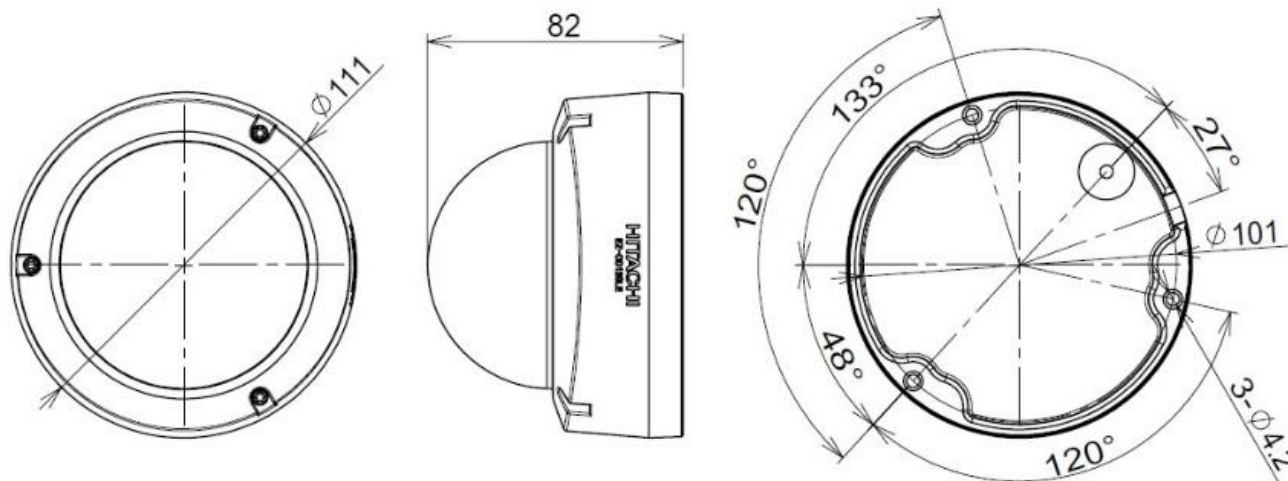

●ネットワーク部

項目	型式	
	EZ-CD120LE	EZ-CD120
画像圧縮方式	H.264/JPEG	
出力画像サイズ(解像度)	FHD(1920×1080)/SXVGA(1280×960)/HD(1280×720) D1(704×480)/VGA(640×480)/HVGAW(640×360) SIF(352×240)/Q-VGA(320×240)	
フレームレート	電源周波数 60Hz 選択時:最大 30fps/50Hz 選択時:最大 25fps	
音声入力	無	
通信プロトコル	TCP/IP プロトコル イーサネット(IEEE802.3)	
ネットワーク層	IPv4/ICMP/ARP	
トランスポート層	TCP/UDP	
アプリケーション層	HTTP/RTSP/RTCP/DNS/RTP	
ONVIF 対応	有 (Profile S)	
時計機能	有 (ただし時計保持機能なし)	
外部入出力	無	

●一般

項目	型式	EZ-CD120LE	EZ-CD120
防塵・防水機能		IP66	無
記録機能		無	
使用温度範囲		-20～+50℃	
使用湿度範囲		90%以下（結露なきこと）	
電源		PoE	
消費電力		203mA/約 9.7W	120mA/約 5.8W
外形寸法		Ø111×82 mm	
質量		約 420g	約 410g

3. 寸法図

3. 1 EZ-CD120LE

単位:mm

3. 2 EZ-CD120