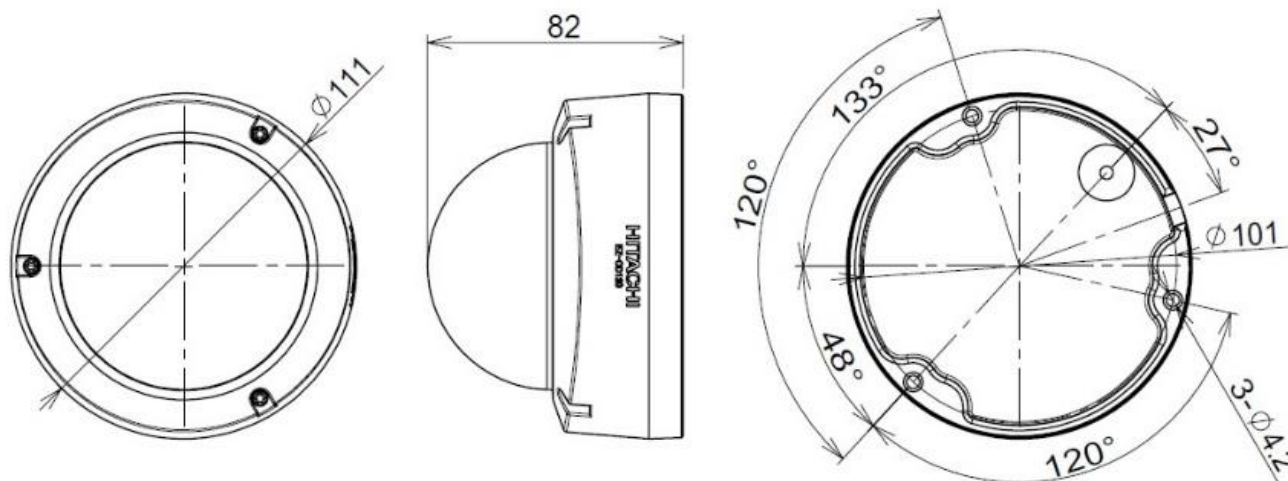

●一般

項目	型式	EZ-CD120LE	EZ-CD120
防塵・防水機能		IP66	無
記録機能		無	
使用温度範囲		-20～+50℃	
使用湿度範囲		90%以下（結露なきこと）	
電源		PoE	
消費電力		203mA/約 9.7W	120mA/約 5.8W
外形寸法		Ø111×82 mm	
質量		約 420g	約 410g

3. 寸法図

3. 1 EZ-CD120LE

単位:mm

3. 2 EZ-CD120