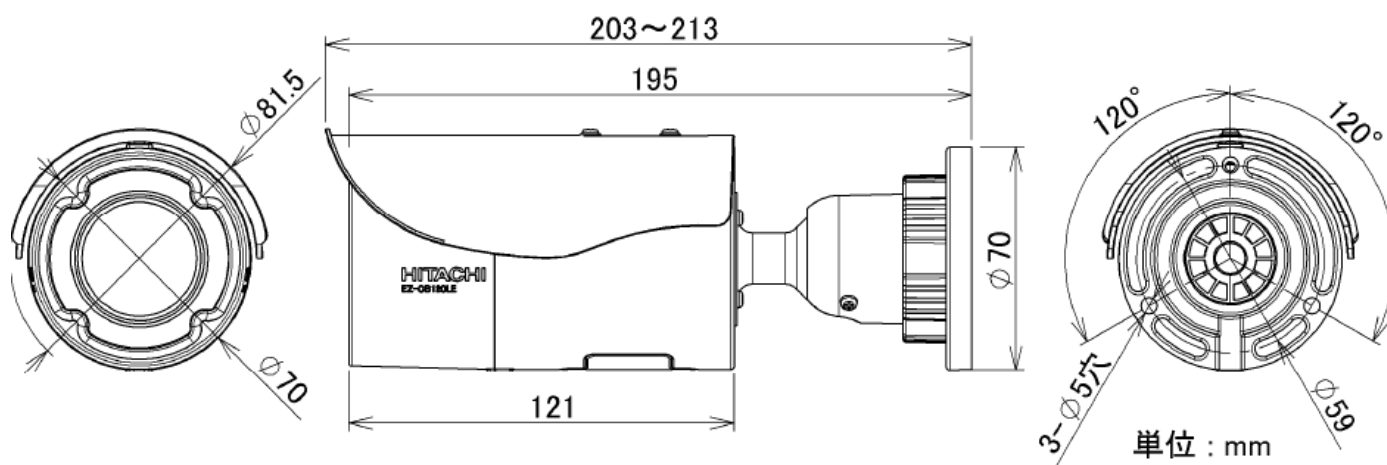

3.2 EZ-CB120