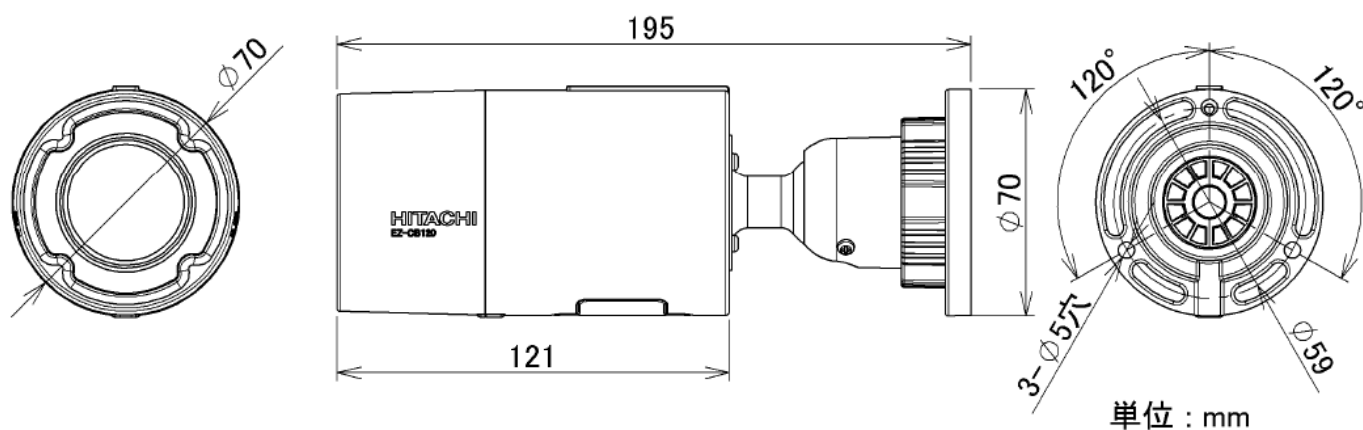

●ネットワーク部

項目	型式	EZ-CB120LE	EZ-CB120
画像圧縮方式		H.264/JPEG	
出力画像サイズ(解像度)		FHD(1920 × 1080)/SXVGA(1280 × 960)/HD(1280 × 720) D1(704 × 480)/VGA(640 × 480)/HVGAW(640 × 360) SIF(352 × 240)/Q-VGA(320 × 240)	
フレームレート		電源周波数 60Hz 選択時:最大 30fps、50Hz 選択時:最大 25fps	
音声入力		無	
通信プロトコル		TCP/IP プロトコル イーサネット(IEEE802.3)	
ネットワーク層		IPv4/ICMP/ARP	
トランスポート層		TCP/UDP	
アプリケーション層		HTTP/RTSP/RTCP/DNS/RTP	
ONVIF 対応		有 (Profile S)	
時計機能		有 (ただし時計保持機能なし)	
外部入出力		無	

●一般

項目	型式	EZ-CB120LE	EZ-CB120
防塵・防水機能		IP66	無
記録機能		無	
使用温度範囲		-20~+50°C	
使用湿度範囲		90%以下（結露なきこと）	
電源		PoE	
消費電力		157mA/約 7.5W	107mA/約 5.1W
外形寸法		Ø70×195 mm（サンシェードを除く）	Ø70×195 mm
質量		約 480g	約 430g

3. 寸法図

3.1 EZ-CB120LE