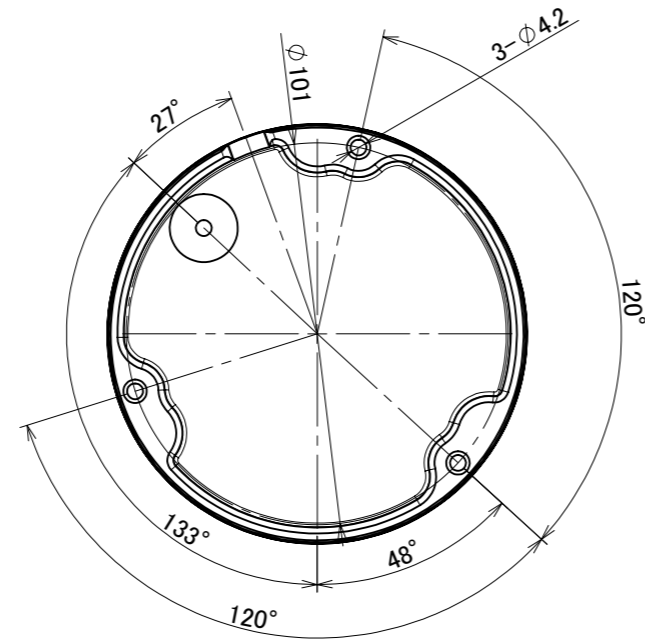

EZ-CD120
EZ-CD120LE

単位:mm

予告なく仕様を変更する場合があります。あらかじめご了承ください。