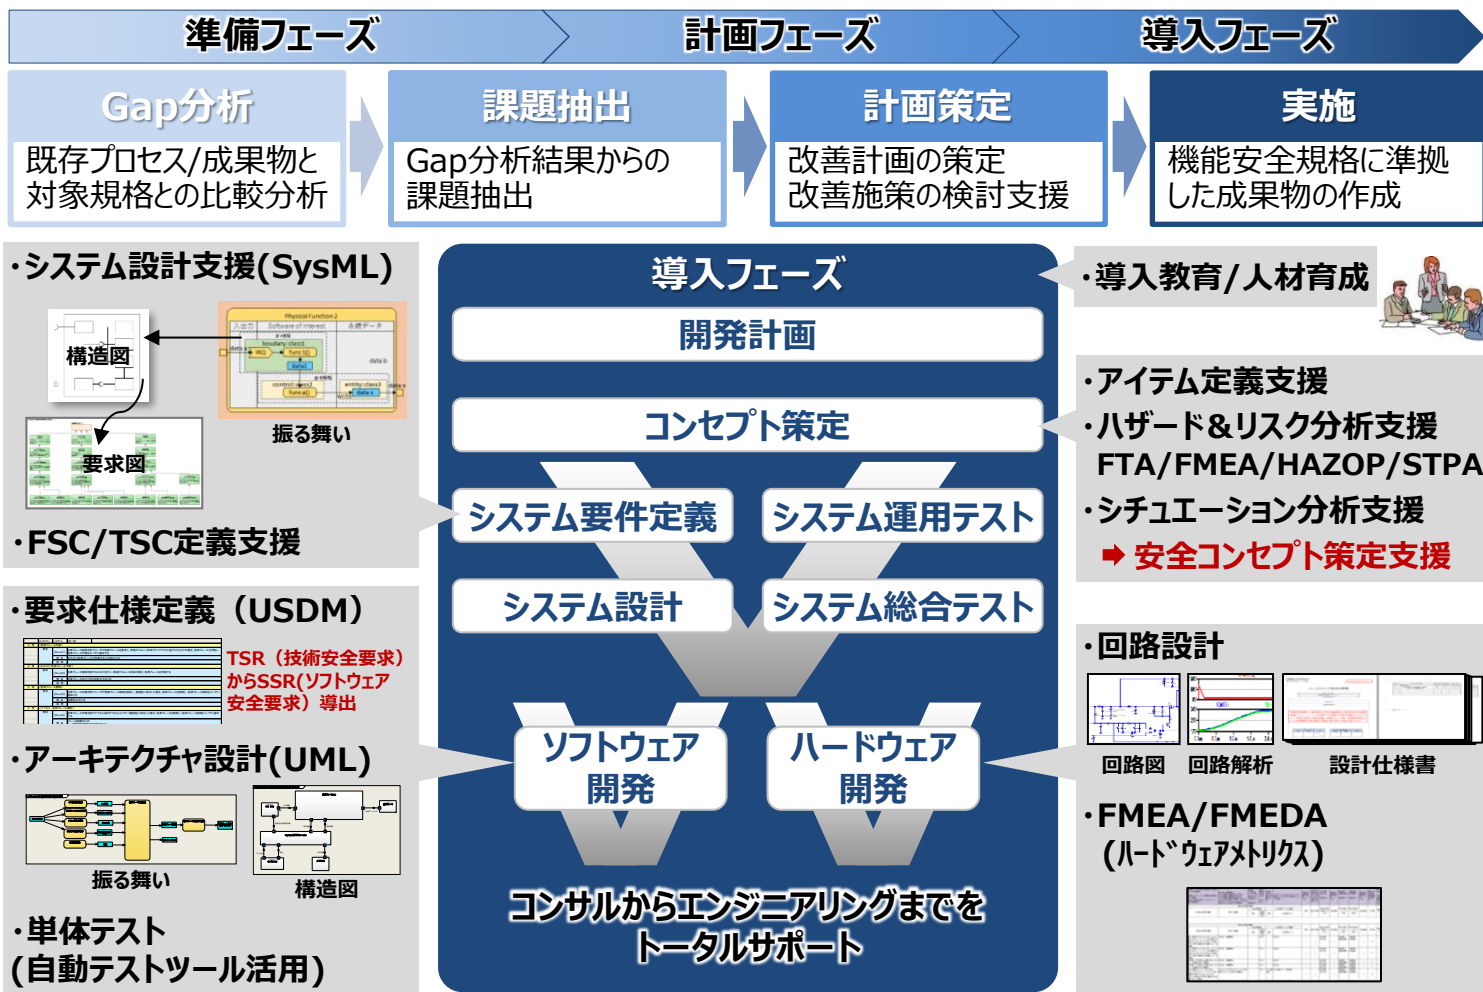

\*1) AFSP:Automotive Functional Safety Practitioner \*2) FSE:Functional Safety Engineer \*3) ASIP:Automotive SOTIF Practitioner

サービスの流れ

※準備フェーズから対応する場合の機能安全ロードマップの事例

お客様のフェーズ・製品計画に合わせたご提案が可能です。

サービスメニュー

各サービスは、コンサルティングやエンジニアリング支援など、お客様の課題に合わせてカスタマイズ可能です。初めてのお客様にはGap分析と開発プロセス構築がお薦めです。