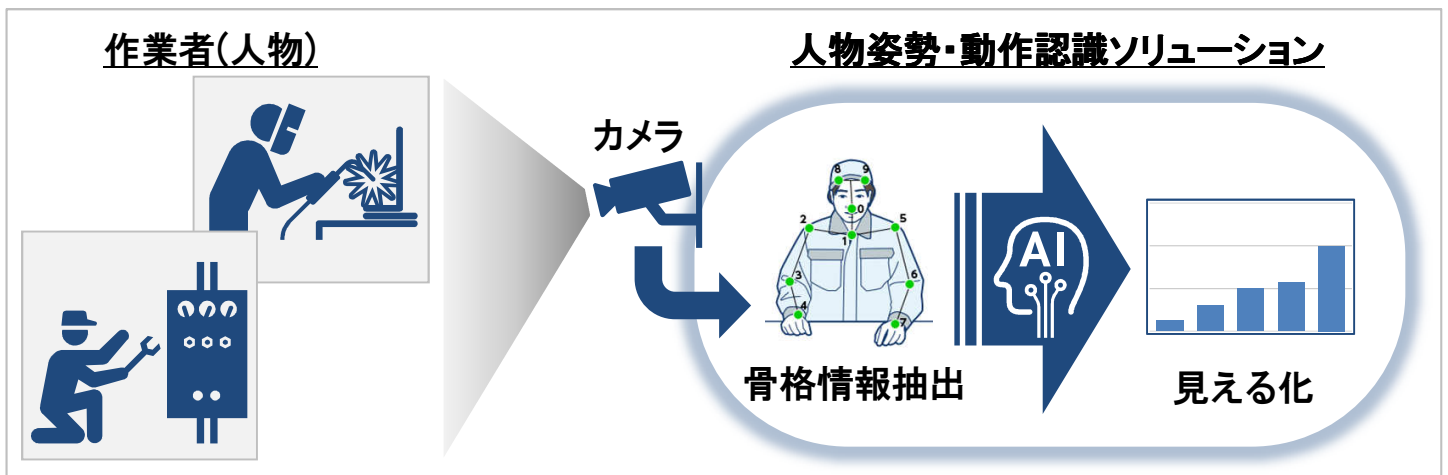

現場のDXを加速する AIによる人物姿勢・動作認識ソリューション

作業姿勢・動作分析による 生産効率向上・労働災害防止

現場課題の原因究明

対策状況の確認

AIを活用した独自の分析機能により、カメラで撮影した映像から人物の「姿勢」や「動作」をデータ化し、グラフなどで『見える化』します。

人物の映像をデータ化！

カメラは汎用品でOK！

こんな場面でお役立ち！

1. 生産計画通りに仕上がらない
2. 品質バラつく
3. 労働災害が減らない

1. 手順ごとの作業時間を確認できる
2. 作業手順を確認できる
3. 作業者の姿勢や動作を確認できる

現場での「課題の原因究明」や「対策状況の確認」など
業務改善や安全管理をサポートします！

パッケージ提供形態

標準パッケージ(Windows 10 pro版)

ソリューション導入の流れ

サービス一覧

サービスメニュー	内容
導入コンサルティング	現場映像などから、お客さま要件が実現可能か事前検証し、ご提案します。
簡易実証検証	お客さま要件が実現が可能か簡易実証にて検証します。
システム構築支援	システム構築支援や、システムに必要なアプリケーションの開発・提供を行います。