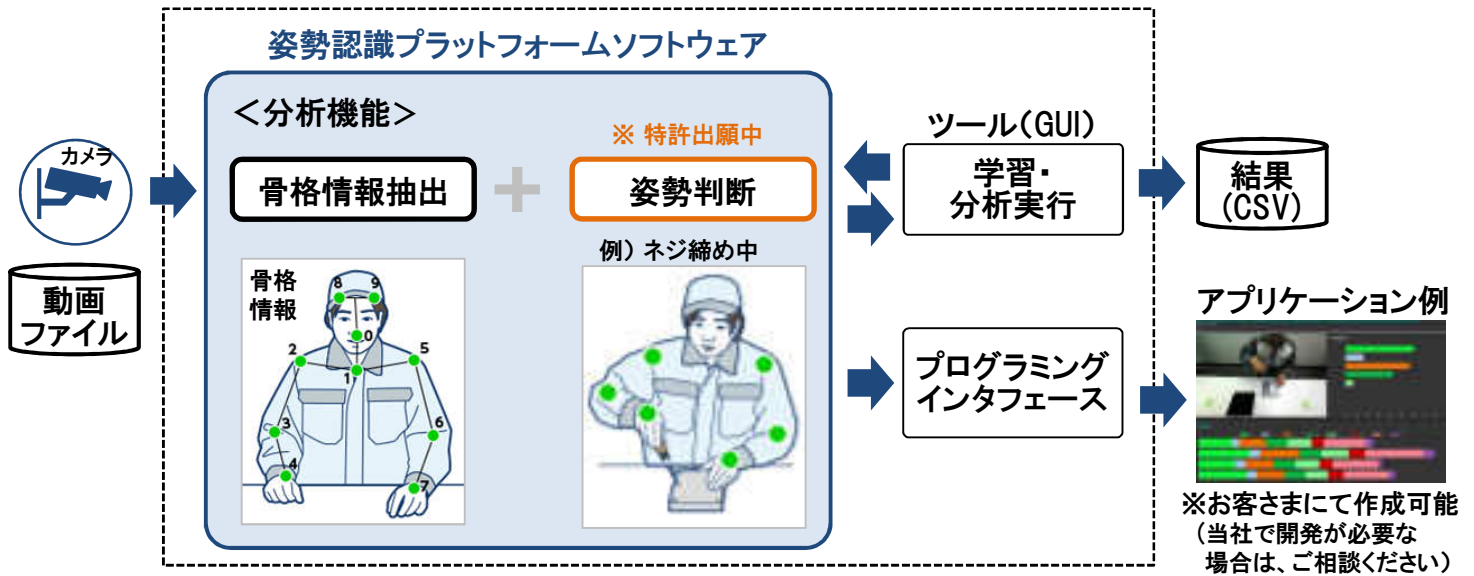

現場のDXを加速する AIによる人物姿勢・動作認識ソリューション

作業姿勢・動作分析による 生産効率向上・労働災害防止

現場課題の原因究明

対策状況の確認

AIを活用した独自の分析機能により、カメラで撮影した映像から人物の「姿勢」や「動作」をデータ化し、グラフなどで『見える化』します。

人物の映像をデータ化！

カメラは汎用品でOK！

こんな場面でお役立ち！

1. 生産計画通りに仕上がらない
2. 品質バラつく
3. 労働災害が減らない

1. 手順ごとの作業時間を確認できる
2. 作業手順を確認できる
3. 作業者の姿勢や動作を確認できる

現場での「課題の原因究明」や「対策状況の確認」など
業務改善や安全管理をサポートします！

パッケージ提供形態

標準パッケージ(Windows 10 pro版)

ソリューション導入の流れ

サービス一覧

サービスメニュー	内容
導入コンサルティング	現場映像などから、お客さま要件が実現可能か事前検証し、ご提案します。
簡易実証検証	お客さま要件が実現が可能か簡易実証にて検証します。
システム構築支援	システム構築支援や、システムに必要なアプリケーションの開発・提供を行います。