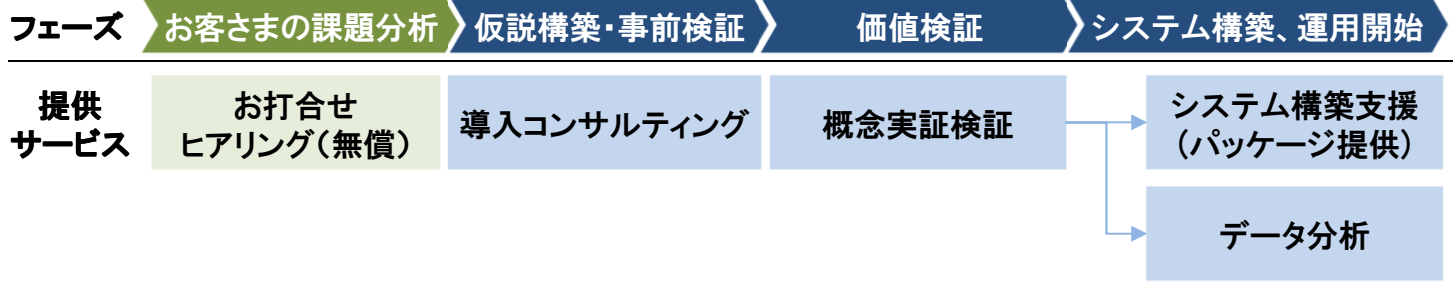

1. 生産計画通りに仕上がらない
2. 品質バラつく
3. 労働災害が減らない

1. 手順ごとの作業時間を確認できる
2. 作業手順を確認できる
3. 作業者の姿勢や動作を確認できる

現場での「課題の原因究明」や「対策状況の確認」など
業務改善や安全管理をサポートします！

パッケージ提供形態

標準パッケージ(Windows 10 pro版)

ソリューション導入の流れ

サービス一覧

サービスメニュー	内容
導入コンサルティング	現場映像などから、お客さま要件が実現可能か事前検証し、ご提案します。
簡易実証検証	お客さま要件が実現が可能か簡易実証にて検証します。
システム構築支援	システム構築支援や、システムに必要なアプリケーションの開発・提供を行います。