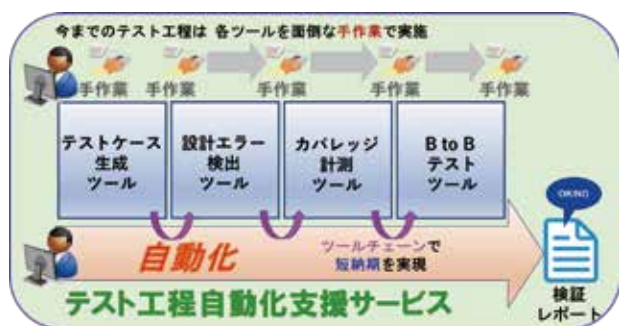

豊富な経験と自動化技術で高品質・短納期を実現！！

このようなことで「お困り」ではないですか？

- ✓ 上流工程から下流工程まで一括でアウトソースできないか。
- ✓ テスト工程に十分な時間とリソースが確保できない。
- ✓ 下流工程で不良が見つかり、手戻り作業が発生する。

各種支援サービスでお手伝いします

モデルベース開発を上流工程から下流工程まで行える当社に是非ご相談ください。
さまざまなツール実績があるため、お客さまの求める開発プロセスに対応可能です。